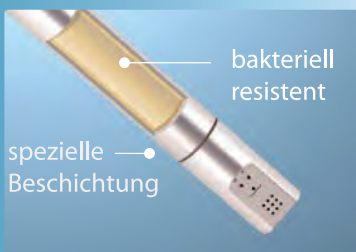

Erleben Sie die tägliche Frische bei dem Toilettenbesuch, mit Ihrer **Popodusche®**

Einfach in der Anwendung, angenehm in der Wirkung.

Erfrischung fühlen

Popodusche
sanfte Reinigung am Po

Ladydusche
sanfte Reinigung im Intimbereich der Frau

Sanftes Schließen
Spezielle Dämpfer ermöglichen das sanfte Absenken des Deckels und der Brille

Düsenreinigung
Vor und nach jedem Gebrauch wird die Düse kurz mit Wasser gespült

Abnehmbarer Deckel
Zur einfachen Reinigung lässt sich der Deckel leicht entfernen