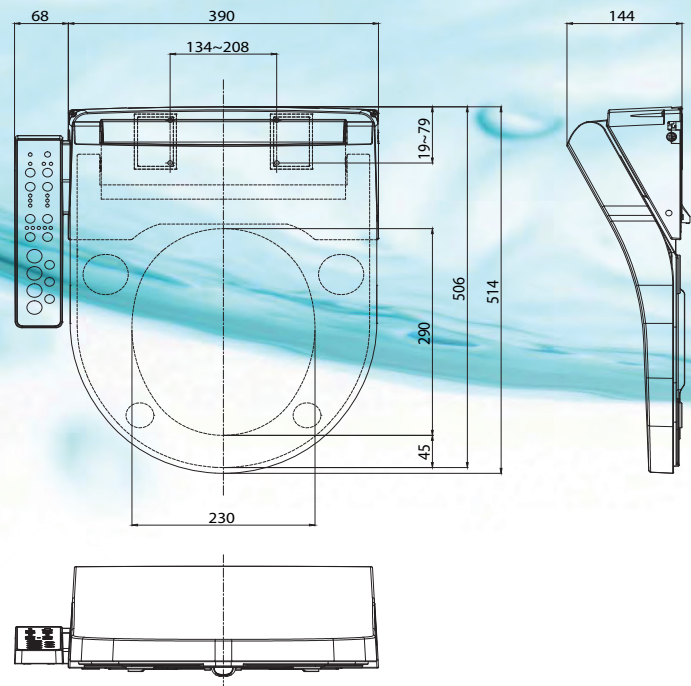

Popodusche
sanfte Reinigung am Po

Ladydusche
sanfte Reinigung im Intimbereich der Frau

Massagefunktion
Pulsierender Wasserstrahl zur sanften Reinigung und Durchblutungsförderung

Movefunktion
durch automatische Vor- und Zurück-Bewegung

Sitzheizung
Die Temperatur der Sitzheizung ist je nach eigenem Gefühl mehrstufig regulierbar

Warmluftföhn
Trocknet sie sanft über 5-Stufen-Föhn

im privaten Bereich

LED Nachtlicht
Automatische Nachtfunktion für die Beleuchtung der WC-Schale im Dunkeln

Einfache Installation
Die Installation des Gerätes ist auch durch ungeübte Heimwerker durchführbar

Sanftes Schließen
Spezielle Dämpfer ermöglichen das sanfte Absenken des Deckels und der Brille

Düsenreinigung
Vor und nach jedem Gebrauch wird die Düse kurz mit Wasser gespült

Abnehmbarer Deckel
Zur einfachen Reinigung lässt sich der Deckel leicht entfernen

Autom. Reinigung
Start der Reinigung über die Popodusche inkl. Movefunktion + anschließendem Warmluftfön

Sicherheit spüren

PCB Sicherheit
Die elektronischen Bauteile sind gegen Spritzwasser geschützt

Sparprogramm
Die Temperaturen von Föhn, Brille, und Wasser sind auf 30° gesetzt

Sitzsensor
Das Dusch-WC startet erst mit den Funktionen, wenn sich ein Benutzer auf der Brille befindet

Sparfunktionen
Sparen sie effektiv Strom

Selbstdiagnose
Automatische Systemüberprüfung der Funktionen

Absicherung
Schutz gegen Verbrennungen

MZ-PODEX
GmbH & Co. KG

Ornachstraße 8
D-87538 Fischen/Allgäu
T +49 8326 3867830
F +49 8326 3867835
info@popodusche.de
www.popodusche.de