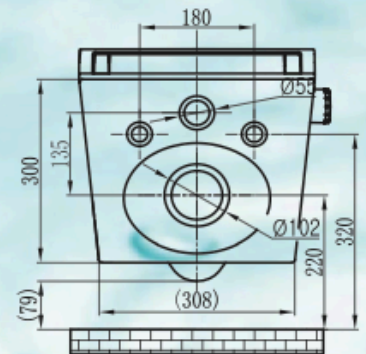

Beide Modelle verfügen über eine leicht abnehmbare Brille und Deckel.

Durch das offene Keramikdesign können die Anschlüsse sowohl verdeckt als auch seitlich angeschlossen werden.

MZ-PODEX
GmbH & Co. KG

Ornachstraße 8
D-87538 Fischen/Allgäu
T +49 8326 3867830
F +49 8326 3867835
info@popodusche.de
www.popodusche.de