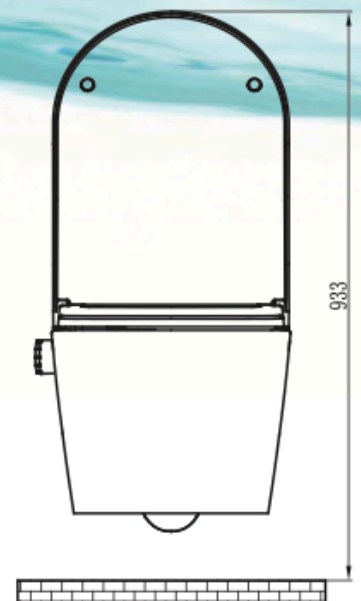

Sanftes Schließen
Spezielle Dämpfer ermöglichen das sanfte Absenken des Deckels und der Brille

Sitzsensor
Das Dusch-WC startet erst mit den Funktionen, wenn sich ein Benutzer auf der Brille befindet

Massagefunktion
Pulsierender Wasserstrahl zur sanften Reinigung und Durchblutungsförderung

Düsenreinigung
Vor und nach jedem Gebrauch wird die Düse mit Wasser gespült

180°-Spülung
Spülrandlose Keramik

Movefunktion
durch automatische Vor- und Zurück-Bewegung

Abnehmbarer Deckel
Zur einfachen Reinigung lässt sich die Brille und der Deckel leicht entfernen

Benutzerspeicher
mit der Fernbedienung können zwei Benutzereinstellungen gespeichert werden

Warmluftföhn
Trocknet sie sanft über 5-Stufen

Geruchsabsaugung
über Aktivkohlefilter

Einfache Bedienung
seitlicher Multifunktionsknopf, Fernbedienung

Popodusche PRO 2.0 & ECO 2.0

Das neue Komplettgerät mit spülrandloser Keramik und integriertem Dusch-WC. Erhältlich in zwei Ausstattungsvarianten:

Popodusche PRO (Vollausstattung) mit allen Funktionen eines modernen Dusch-WC's, Fernbedienung und seitlicher Bedienung.

Popodusche ECO mit Popo/Lady-Dusche und Nachtlicht, Bedienung nur seitlich an der Keramik.

Beide Modelle verfügen über eine leicht abnehmbare Brille und Deckel.

Durch das offene Keramikdesign können die Anschlüsse sowohl verdeckt als auch seitlich angeschlossen werden.

MZ-PODEX
GmbH & Co. KG

Ornachstraße 8
D-87538 Fischen/Allgäu
T +49 8326 3867830
F +49 8326 3867835
info@popodusche.de
www.popodusche.de