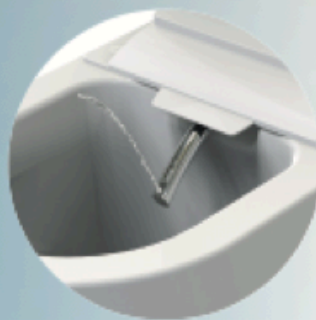

Popo/Ladydusche
in einem Duscharm