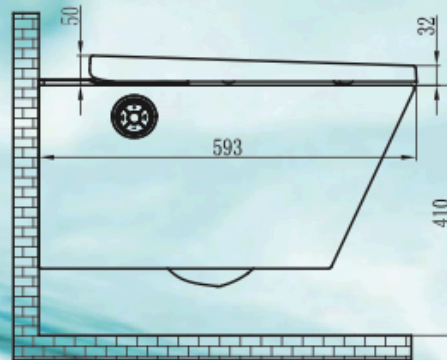

Beide Modelle verfügen über eine leicht abnehmbare Brille und Deckel.

Durch das offene Keramikdesign können die Anschlüsse sowohl verdeckt als auch seitlich angeschlossen werden.

MZ-PODEX
GmbH & Co. KG

Ornachstraße 8
D-87538 Fischen/Allgäu
T +49 8326 3867830
F +49 8326 3867835
info@popodusche.de
www.popodusche.de