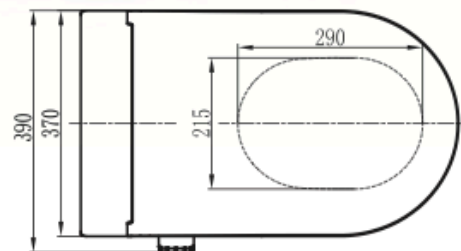

Beide Modelle verfügen über eine leicht abnehmbare Brille und Deckel.

Durch das offene Keramikdesign können die Anschlüsse sowohl verdeckt als auch seitlich angeschlossen werden.

MZ-PODEX
GmbH & Co. KG

Ornachstraße 8
D-87538 Fischen/Allgäu
T +49 8326 3867830
F +49 8326 3867835
info@popodusche.de
www.popodusche.de